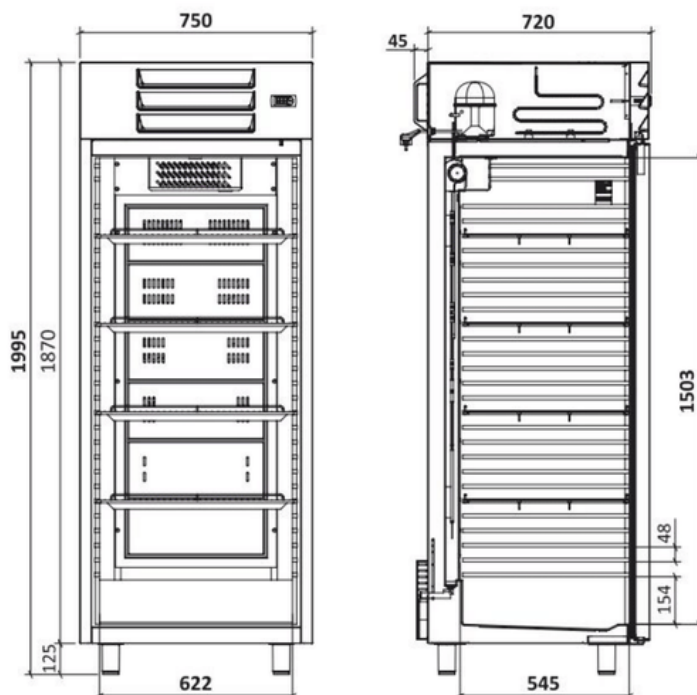

Dimensões interiores
 ATG 600 | W622 x D545 x H1503mm
 Interior PS Branco
 Exterior Chapa Plastificada (skinplate) | Inox ACX 845
 Isolamento 60mm Poliuretano Base de Água
 Frio Ventilado
 Descongelação Automática
 Prateleiras Amovíveis Aço Plastificado
 4GN2/1 (650x530mm)
 Porta Opaca, Reversível
 Porta com Retorno Automático
 4 Pés Inox

Código Code	Modelo Model	Largura Width	Profundidade Depth	Altura Height	Volume Lt Volume	Peso Kg Weight	Potência Power	Tensão Freq. Tension Freq.	Consumo Consumption	Prateleiras Shelves	Termostato Thermostat	Gás Gas
800203_700	ATG 600 A PO	750mm	720(+45)mm	1995mm	544 476	98 112	220W	230V - 50Hz	483 kwh/ano kwh/year	4	Digital	R 600a