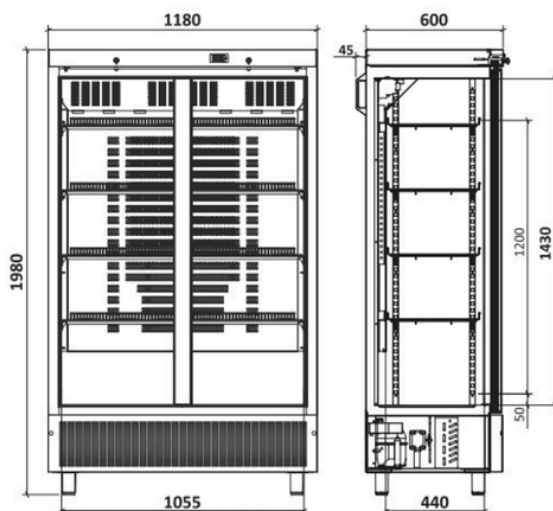

Dimensões interiores
ARV 800 | W1055 x D440 x H1430mm
Interior Inox AISI 304
Exterior Inox ACX 845
Isolamento 50mm Poliuretano Base de Água
Frio Ventilado
Descongelação Automática
Prateleiras Amovíveis Aço Plastificado
4 x (1050x413mm)
2 Portas Opaca | 2 Portas de Vidro
Iluminação LED no Modelo Porta de Vidro
Porta com Retorno Automático
2 Fechaduras de Série
4 Pés Inox

Código	Modelo	Largura	Profundidade	Altura	Volume Lt	Peso Kg	Potência	Tensão Freq.	Consumo	Prateleiras	Termostato	Gás
Code	Model	Width	Depth	Height	Volume	Weight	Power	Tension Freq.	Consumption	Shelves	Thermostat	Gas
800666_200	ARV 800 CS TA PO	1180mm	600(+45)mm	1980mm	765 585	144 167	450W	230V - 50Hz	1326 kwh/ano kwh/year	4	Digital	R 290