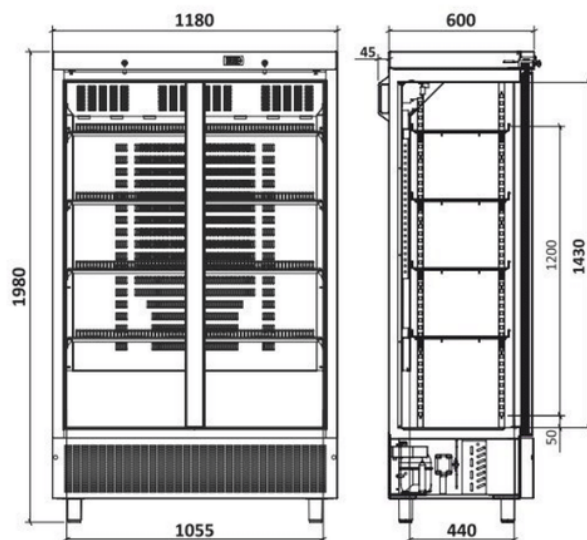

Dimensões interiores
ARV 800 | W1055 x D440 x H1430mm
Interior Inox AISI 304
Exterior Inox ACX 845
Isolamento 50mm Poliuretano Base de Água
Frio Ventilado
Descongelação Automática
Prateleiras Amovíveis Aço Plastificado
4 x (1050x413mm)
2 Portas Opaca | 2 Portas de Vidro
Iluminação LED no Modelo Porta de Vidro
Porta com Retorno Automático
2 Fechaduras de Série
4 Pés Inox

Código	Modelo	Largura	Profundidade	Altura	Volume Lt	Peso Kg	Potência	Tensão Freq.	Consumo	Prateleiras	Termostato	Gás
Code	Model	Width	Depth	Height	Volume	Weight	Power	Tension Freq.	Consumption	Shelves	Thermostat	Gas
800665_500	ARV 800 CS TA PV	1180mm	600(+45)mm	1980mm	765 585	157 180	460W	230V - 50Hz	1656 kwh/ano kwh/year	4	Digital	R 290