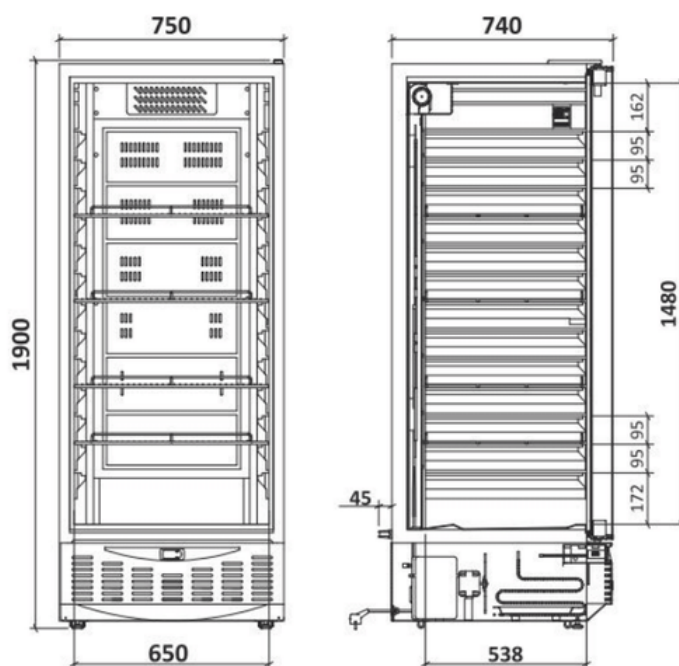

Dimensões interiores
MM 5 | W650 x D538 x H1480mm
Interior PS Branco
Exterior Chapa Plástica (skinplate) | Inox ACX 845
Isolamento 60mm Poliuretano Base de Água
Frio Ventilado
Descongelação Automática
Prateleiras Amovíveis Aço Plástico
4 GN 2/1 (650x530mm)
Porta Opaca Reversível
Porta com Retorno Automático
Último no Mercado | Uso em Simultâneo de
Prateleiras GN 2/1 e Tabuleiros (600x400mm)
4 Deslizadores + 2 Pés Niveladores

Código	Modelo	Largura	Profundidade	Altura	Volume Lt	Peso Kg	Potência	Tensão Freq.	Consumo	Prateleiras	Termostato	Gás
Code	Model	Width	Depth	Height	Volume	Weight	Power	Tension Freq.	Consumption	Shelves	Thermostat	Gas
800333_1200	MM 5 A PO	750mm	740(+45)mm	1900mm	525 455	97 111	220W	230V - 50Hz	565 kwh/ano kwh/year	4	Digital	R 600a