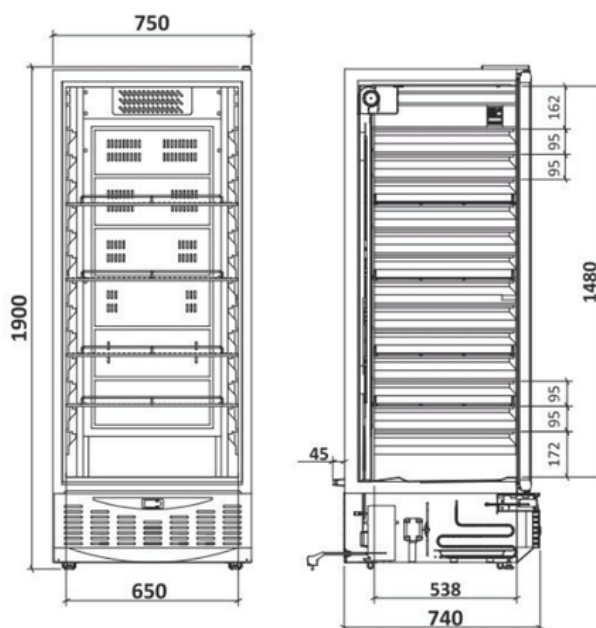

Dimensões interiores
MM 5 | W650 x D538 x H1480mm
Interior PS Branco
Exterior Chapa Plástica (skinplate) | Inox ACX 845
Isolamento 60mm Poliuretano Base de Água
Frio Ventilado
Descongelção Automática
Prateleiras Amovíveis Aço Plástico
4 GN 2/1 (650x530mm)
Iluminação LED
Porta Vidro Reversível (Sob Pedido) | Aro Alumínio
Porta com Retorno Automático
Último no Mercado | Uso em Simultâneo de
Prateleiras GN 2/1 e Tabuleiros (600x400mm)
4 Deslizadores + 2 Pés Niveladores

Código	Modelo	Largura	Profundidade	Altura	Volume Lt	Peso Kg	Potência	Tensão Freq.	Consumo	Prateleiras	Termostato	Gás
Code	Model	Width	Depth	Height	Volume	Weight	Power	Tension Freq.	Consumption	Shelves	Thermostat	Gas
800620_500	MM 5 A PV	750mm	740(+45)mm	1900mm	525 455	108 122	240W	230V - 50Hz	829 kwh/ano kwh/year	4	Digital	R 600a