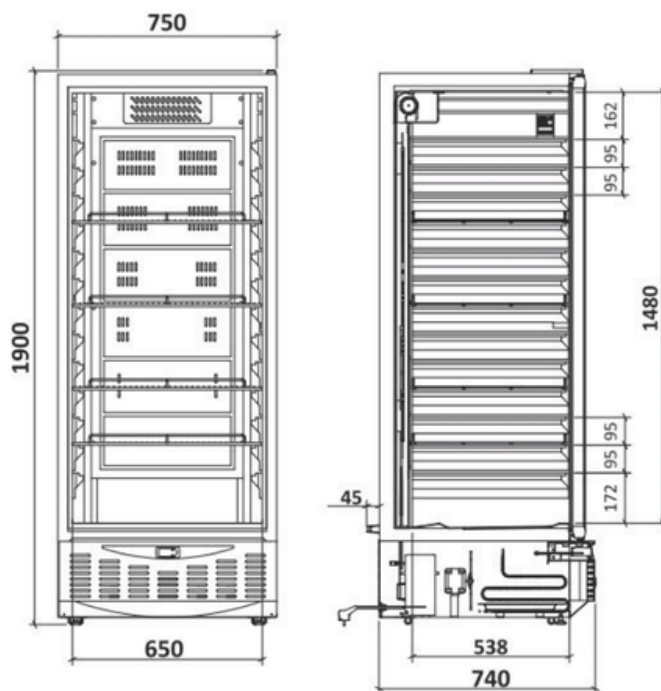

Dimensões interiores
MM 5 | W650 x D538 x H1480mm
Interior PS Branco
Exterior Chapa Plástica (skinplate) | Inox ACX 845
Isolamento 60mm Poliuretano Base de Água
Frio Ventilado
Descongelção Automática
Prateleiras Amovíveis Aço Plástico
4 GN 2/1 (650x530mm)
Iluminação LED
Porta Vidro Reversível (Sob Pedido) | Aro Alumínio
Porta com Retorno Automático
Último no Mercado | Uso em Simultâneo de
Prateleiras GN 2/1 e Tabuleiros (600x400mm)
4 Deslizadores + 2 Pés Niveladores

Código Code	Modelo Model	Largura Width	Profundidade Depth	Altura Height	Volume Lt Volume	Peso Kg Weight	Potência Power	Tensão Freq. Tension Freq.	Consumo Consumption	Prateleiras Shelves	Termostato Thermostat	Gás Gas
800619_600	MM 5 PV	750mm	740(+45)mm	1900mm	525 455	104 118	240W	230V - 50Hz	829 kwh/ano kwh/year	4	Digital	R 600a