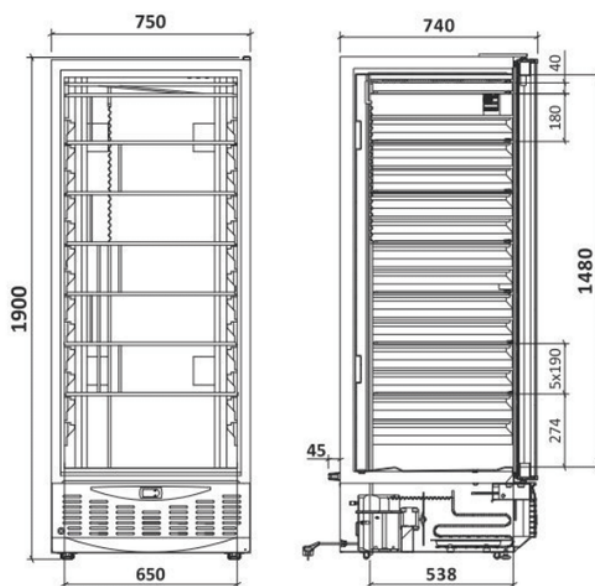

Dimensões interiores
MM 5 | W650 x D538 x H1480mm
Interior PS Branco
Exterior Chapa Plastificada (skinplate) | Inox ACX 845
Isolamento 60mm Poliuretano Base de Água
Frio Estático
Descongelação Manual
Prateleiras Fixas
6 x (650x510mm)
Porta Opaca Reversível
Porta com Retorno Automático
4 Deslizadores + 2 Pés Niveladores
Cestos não incluídos | Capacidade de 7 cestos
(W600xD400xH130mm)

Código Code	Modelo Model	Largura Width	Profundidade Depth	Altura Height	Volume Lt Volume	Peso Kg Weight	Potência Power	Tensão Freq. Tension Freq.	Consumo Consumption	Prateleiras Shelves	Termostato Thermostat	Gás Gas
800334_1300	MM 5 A N PO	750mm	740(+45)mm	1900mm	525 442	102 116	330W	230V - 50Hz	1285 kwh/ano kwh/year	6	Digital	R290