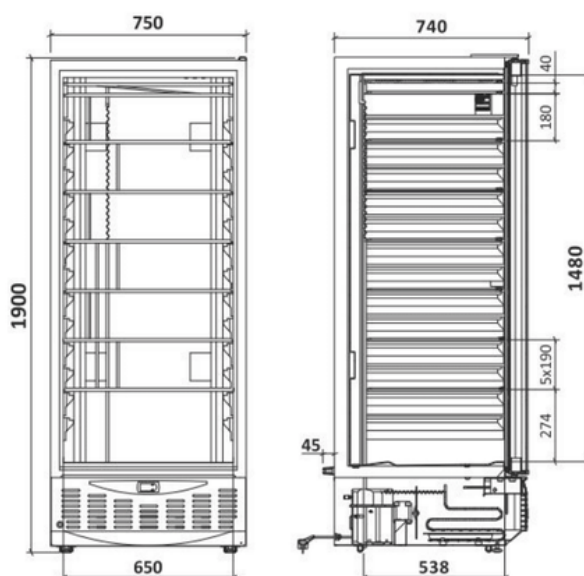

Dimensões interiores
MM 5 | W650 x D538 x H1480mm
Interior PS Branco
Exterior Chapa Plastificada (skinplate) | Inox ACX 845
Isolamento 60mm Poliuretano Base de Água
Frio Estático
Descongelação Manual
Prateleiras Fixas
6 x (650x510mm)
Porta Opaca Reversível
Porta com Retorno Automático
4 Deslizadores + 2 Pés Niveladores
Cestos não incluídos | Capacidade de 7 cestos
(W600xD400xH130mm)

Código	Modelo	Largura	Profundidade	Altura	Volume Lt	Peso Kg	Potência	Tensão Freq.	Consumo	Prateleiras	Termostato	Gás
Code	Model	Width	Depth	Height	Volume	Weight	Power	Tension Freq.	Consumption	Shelves	Thermostat	Gas
803331_1000	MM 5 N PO	750mm	740(+45)mm	1900mm	525 442	96 110	330W	230V - 50Hz	1285 kwh/ano kwh/year	6	Digital	R290